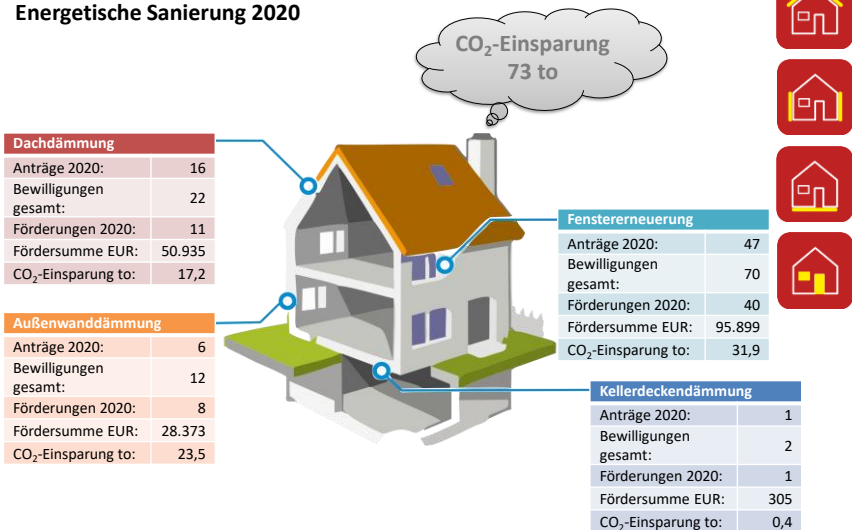

Stadt Walldorf

Umweltförderprogramme 2020

Ausgezählte Fördermittel in EUR von 2011 bis 2020

Stadt Walldorf

Umweltförderprogramme 2020

Verteilung der ausgezahlten Fördermittel 2020

Stadt Walldorf

Umweltförderprogramme 2020

Energetische Sanierung

Stadt Walldorf

Umweltförderprogramme 2020

Energetische Sanierung 2020

Stadt Walldorf

Umweltförderprogramme 2020

CO<sub>2</sub>-Einsparungen – Einsparungen pro Jahr und kumulierte Einsparungen 2011 bis 2020\*