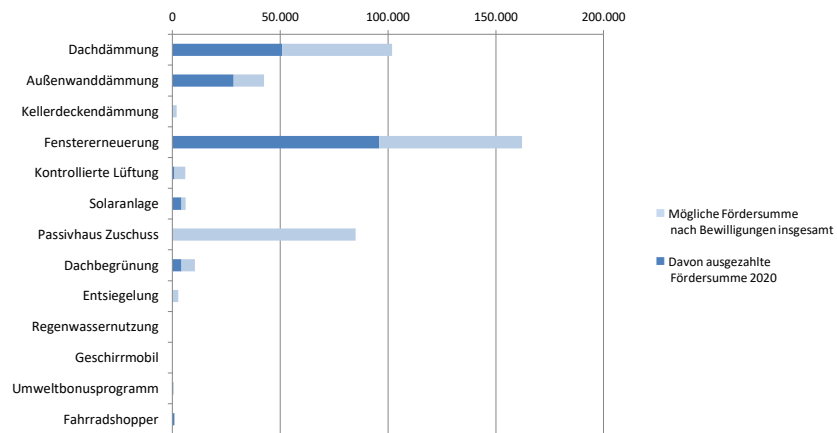

# Umweltförderprogramme und Förderprogramm Einbruchschutz

- Bilanz 2020-

Anzahl Bewilligungen und Fördermittelabrufe 2020

Umweltförderprogramme 2020

Ausgezählte Fördersumme und mögliche Fördersumme nach Anträgen 2020

Stadt Walldorf

Umweltförderprogramme 2020

Ausgezählte Fördermittel in EUR von 2011 bis 2020

Stadt Walldorf

Umweltförderprogramme 2020

Verteilung der ausgezahlten Fördermittel 2020

Stadt Walldorf

Umweltförderprogramme 2020