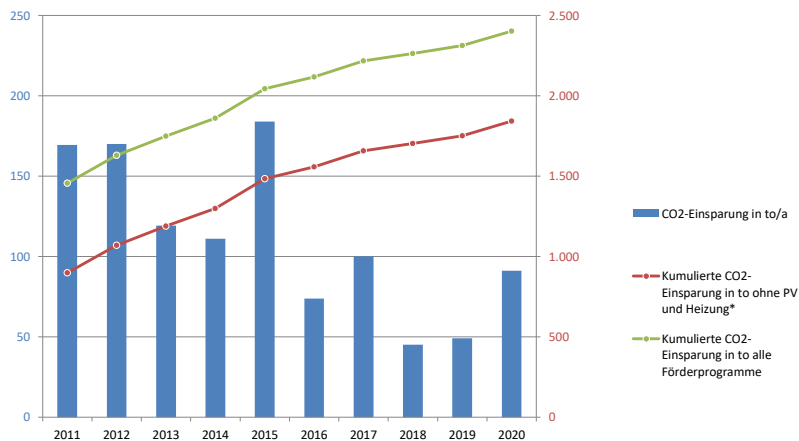

Stadt Walldorf

Umweltförderprogramme 2020

Ausgezählte Fördermittel in EUR von 2011 bis 2020

Stadt Walldorf

Umweltförderprogramme 2020

Verteilung der ausgezahlten Fördermittel 2020

Stadt Walldorf

Umweltförderprogramme 2020

Energetische Sanierung

Stadt Walldorf

Umweltförderprogramme 2020

Energetische Sanierung 2020

Stadt Walldorf

Umweltförderprogramme 2020

CO<sub>2</sub>-Einsparungen – Einsparungen pro Jahr und kumulierte Einsparungen 2011 bis 2020\*