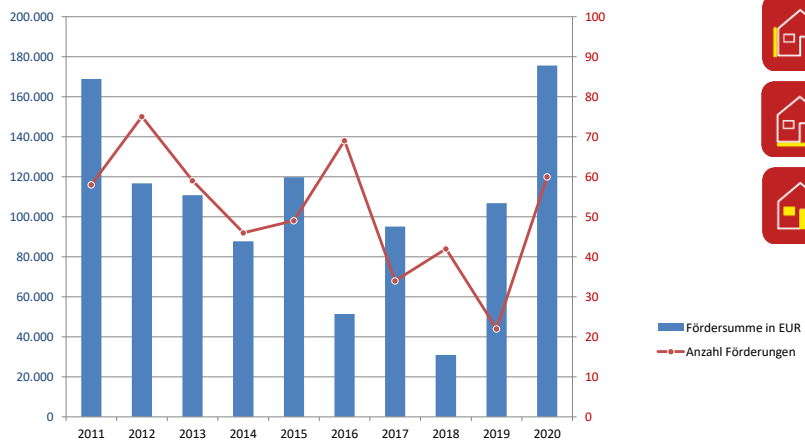

# Umweltförderprogramme und Förderprogramm Einbruchschutz

- Bilanz 2020-

Anzahl Bewilligungen und Fördermittelabrufe 2020

Umweltförderprogramme 2020

Ausgezählte Fördersumme und mögliche Fördersumme nach Anträgen 2020

Stadt Walldorf

Umweltförderprogramme 2020

Ausgezählte Fördermittel in EUR von 2011 bis 2020

Stadt Walldorf

Umweltförderprogramme 2020

Verteilung der ausgezahlten Fördermittel 2020

Stadt Walldorf

Umweltförderprogramme 2020

Energetische Sanierung

Stadt Walldorf

Umweltförderprogramme 2020

Energetische Sanierung 2020

Stadt Walldorf

Umweltförderprogramme 2020

CO<sub>2</sub>-Einsparungen – Einsparungen pro Jahr und kumulierte Einsparungen 2011 bis 2020\*