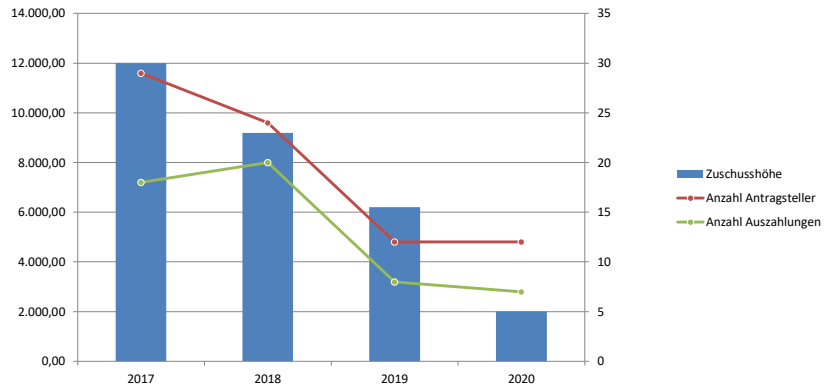

Umweltförderprogramme 2020

Einbruchschutz – Ausgezahlte Fördermittel und Anzahl der Förderungen

Hinweis: durch die Änderung der Förderrichtlinie der KfW im Herbst 2017 verbleibt ein geringerer kommunaler Förderanteil; ein Vergleich mit 2017 ist deshalb nicht aussagekräftig

Stadt Walldorf