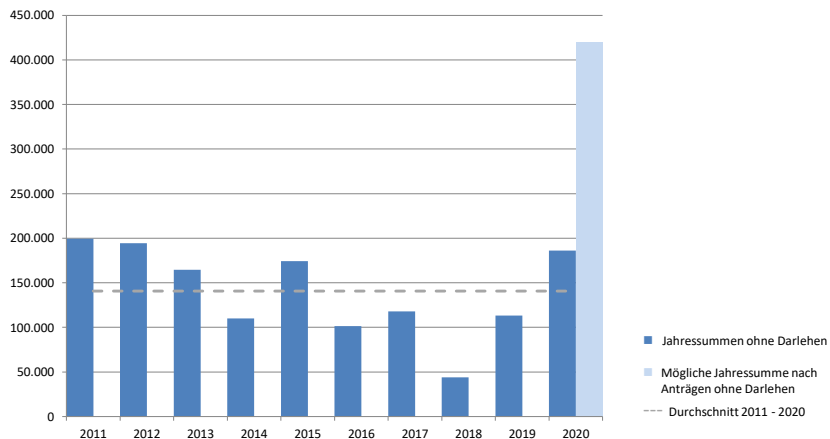

# Umweltförderprogramme und Förderprogramm Einbruchschutz

- Bilanz 2020-

Anzahl Bewilligungen und Fördermittelabrufe 2020

Umweltförderprogramme 2020

Ausgezählte Fördersumme und mögliche Fördersumme nach Anträgen 2020

Stadt Walldorf

Umweltförderprogramme 2020

Ausgezählte Fördermittel in EUR von 2011 bis 2020

Stadt Walldorf

Umweltförderprogramme 2020

Verteilung der ausgezahlten Fördermittel 2020

Stadt Walldorf

Umweltförderprogramme 2020