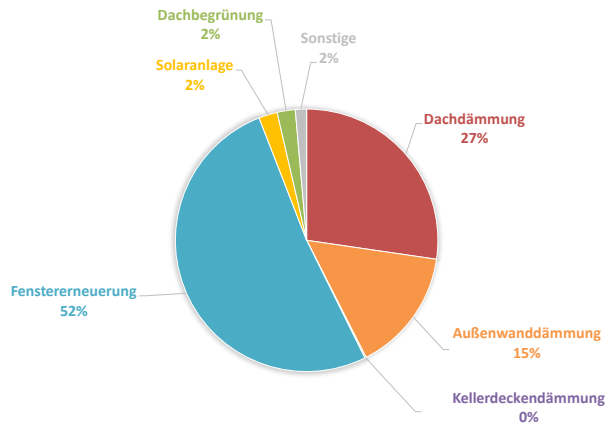

# Umweltförderprogramme und Förderprogramm Einbruchschutz

- Bilanz 2020-

Anzahl Bewilligungen und Fördermittelabrufe 2020

Umweltförderprogramme 2020

Ausgezählte Fördersumme und mögliche Fördersumme nach Anträgen 2020

Stadt Walldorf

Umweltförderprogramme 2020

Ausgezählte Fördermittel in EUR von 2011 bis 2020

Stadt Walldorf

Umweltförderprogramme 2020

Verteilung der ausgezahlten Fördermittel 2020

Stadt Walldorf

Umweltförderprogramme 2020

Energetische Sanierung

Stadt Walldorf

Umweltförderprogramme 2020

Energetische Sanierung 2020

Stadt Walldorf

Umweltförderprogramme 2020

CO<sub>2</sub>-Einsparungen – Einsparungen pro Jahr und kumulierte Einsparungen 2011 bis 2020\*