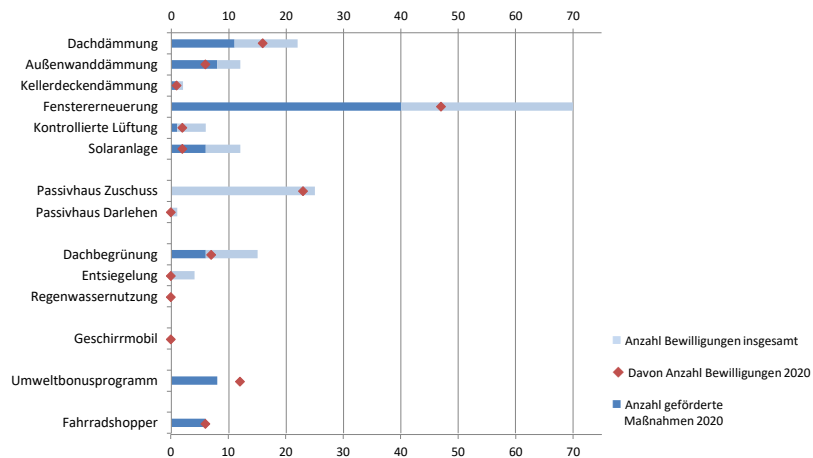

# Umweltförderprogramme und Förderprogramm Einbruchschutz

- Bilanz 2020-

Anzahl Bewilligungen und Fördermittelabrufe 2020

Umweltförderprogramme 2020

Ausgezählte Fördersumme und mögliche Fördersumme nach Anträgen 2020

Stadt Walldorf

Umweltförderprogramme 2020

Ausgezählte Fördermittel in EUR von 2011 bis 2020

Stadt Walldorf

Umweltförderprogramme 2020

Verteilung der ausgezahlten Fördermittel 2020

Stadt Walldorf

Umweltförderprogramme 2020