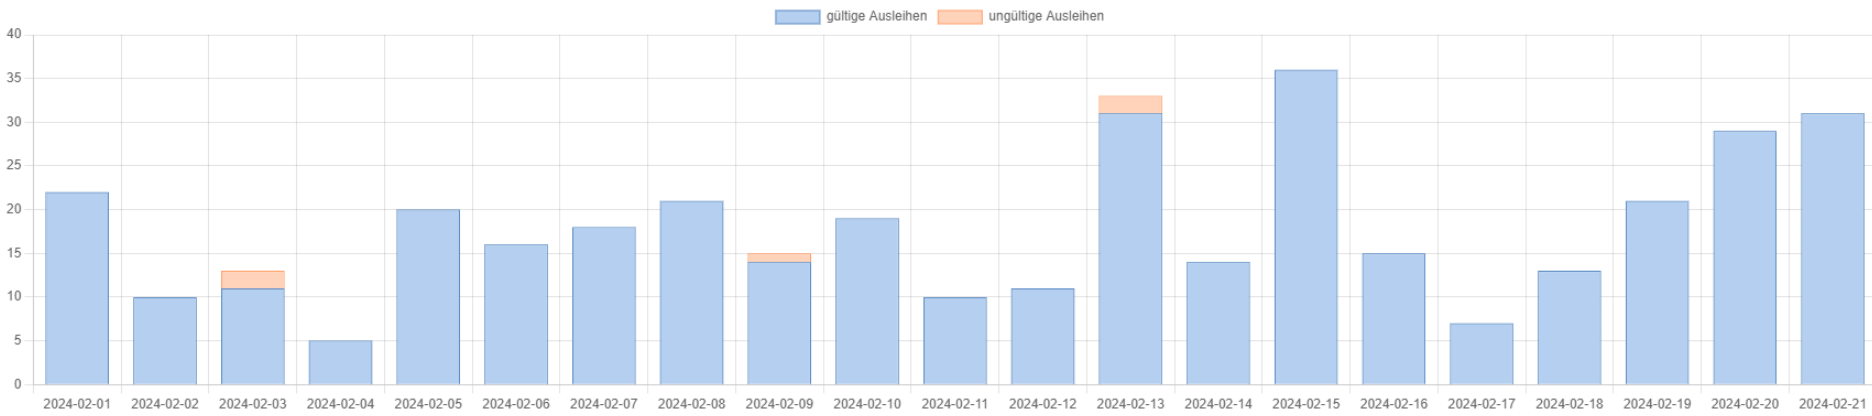

Gültige und ungültige Ausleihen