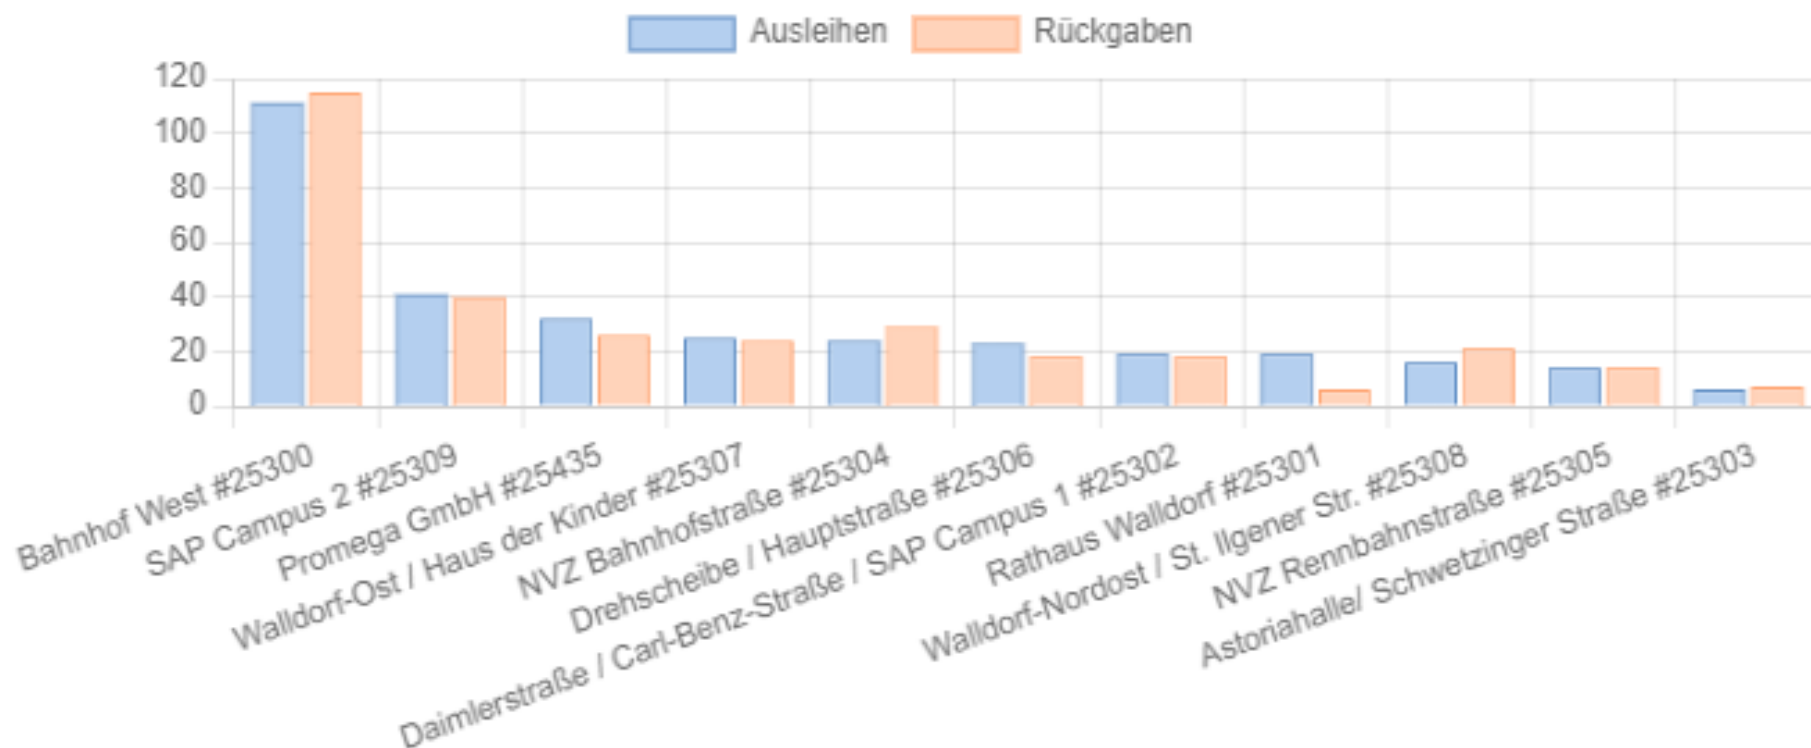

Ausleihen und Rückgaben je Station