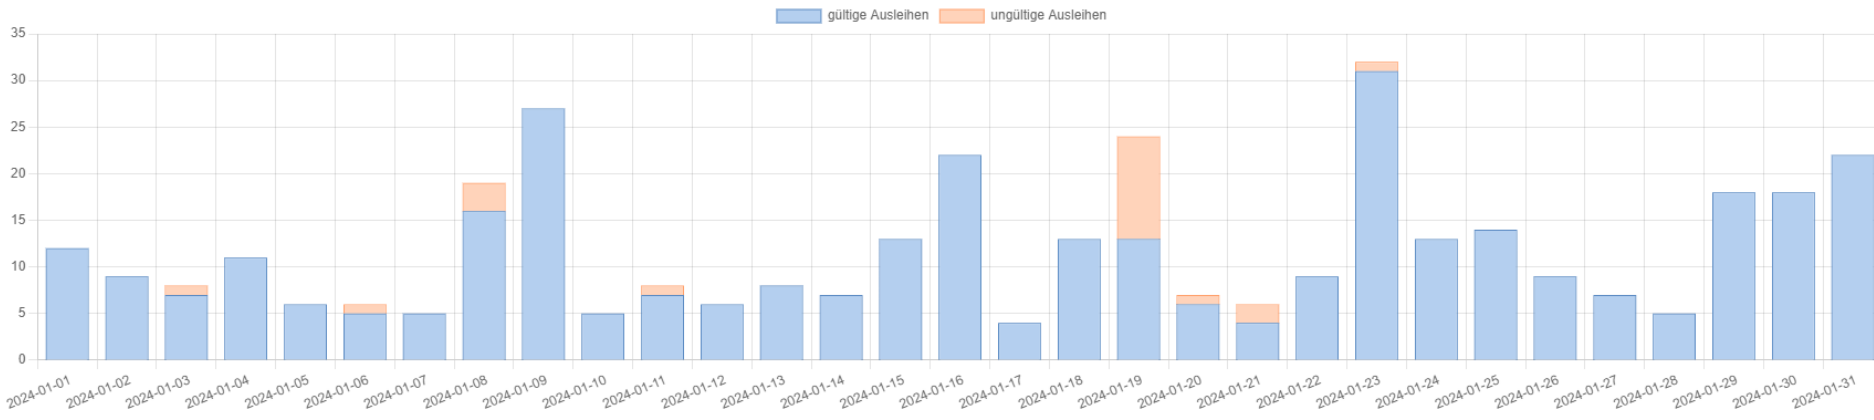

## Ausleihen und Rückgaben je Station

**Ausleihen letzte drei Monate**

**VRN-nextbike- Nutzung**

Daten aus dem Dashboard

## Gültige und ungültige Ausleihen