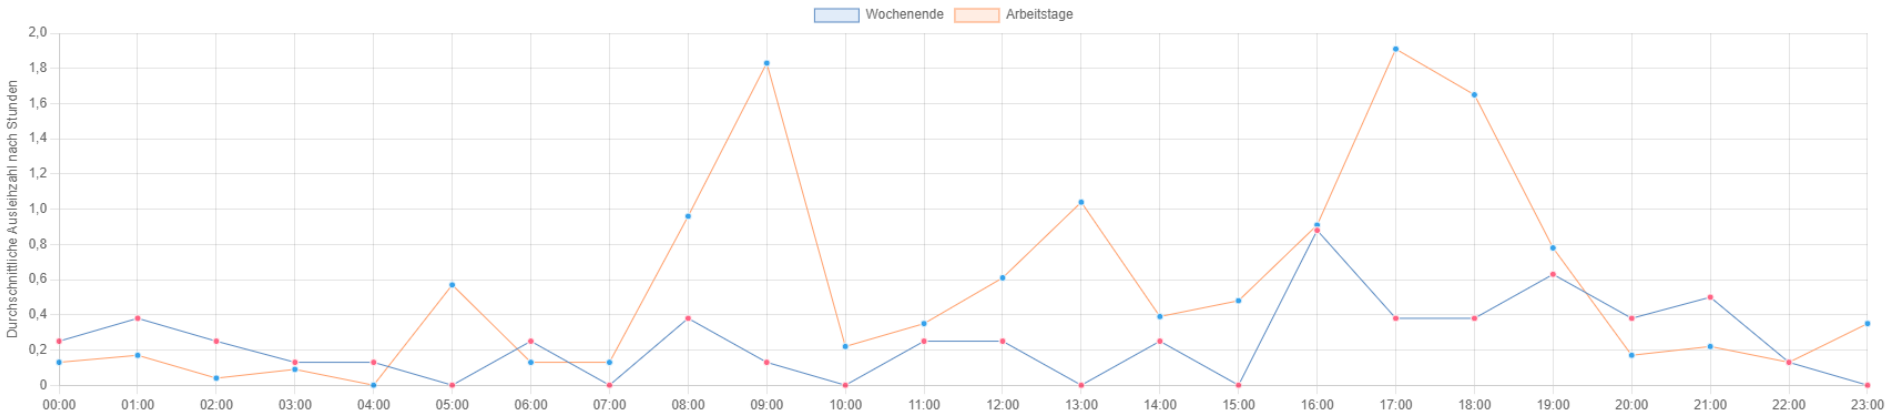

Durchschnittliche Ausleihen nach Tageszeiten