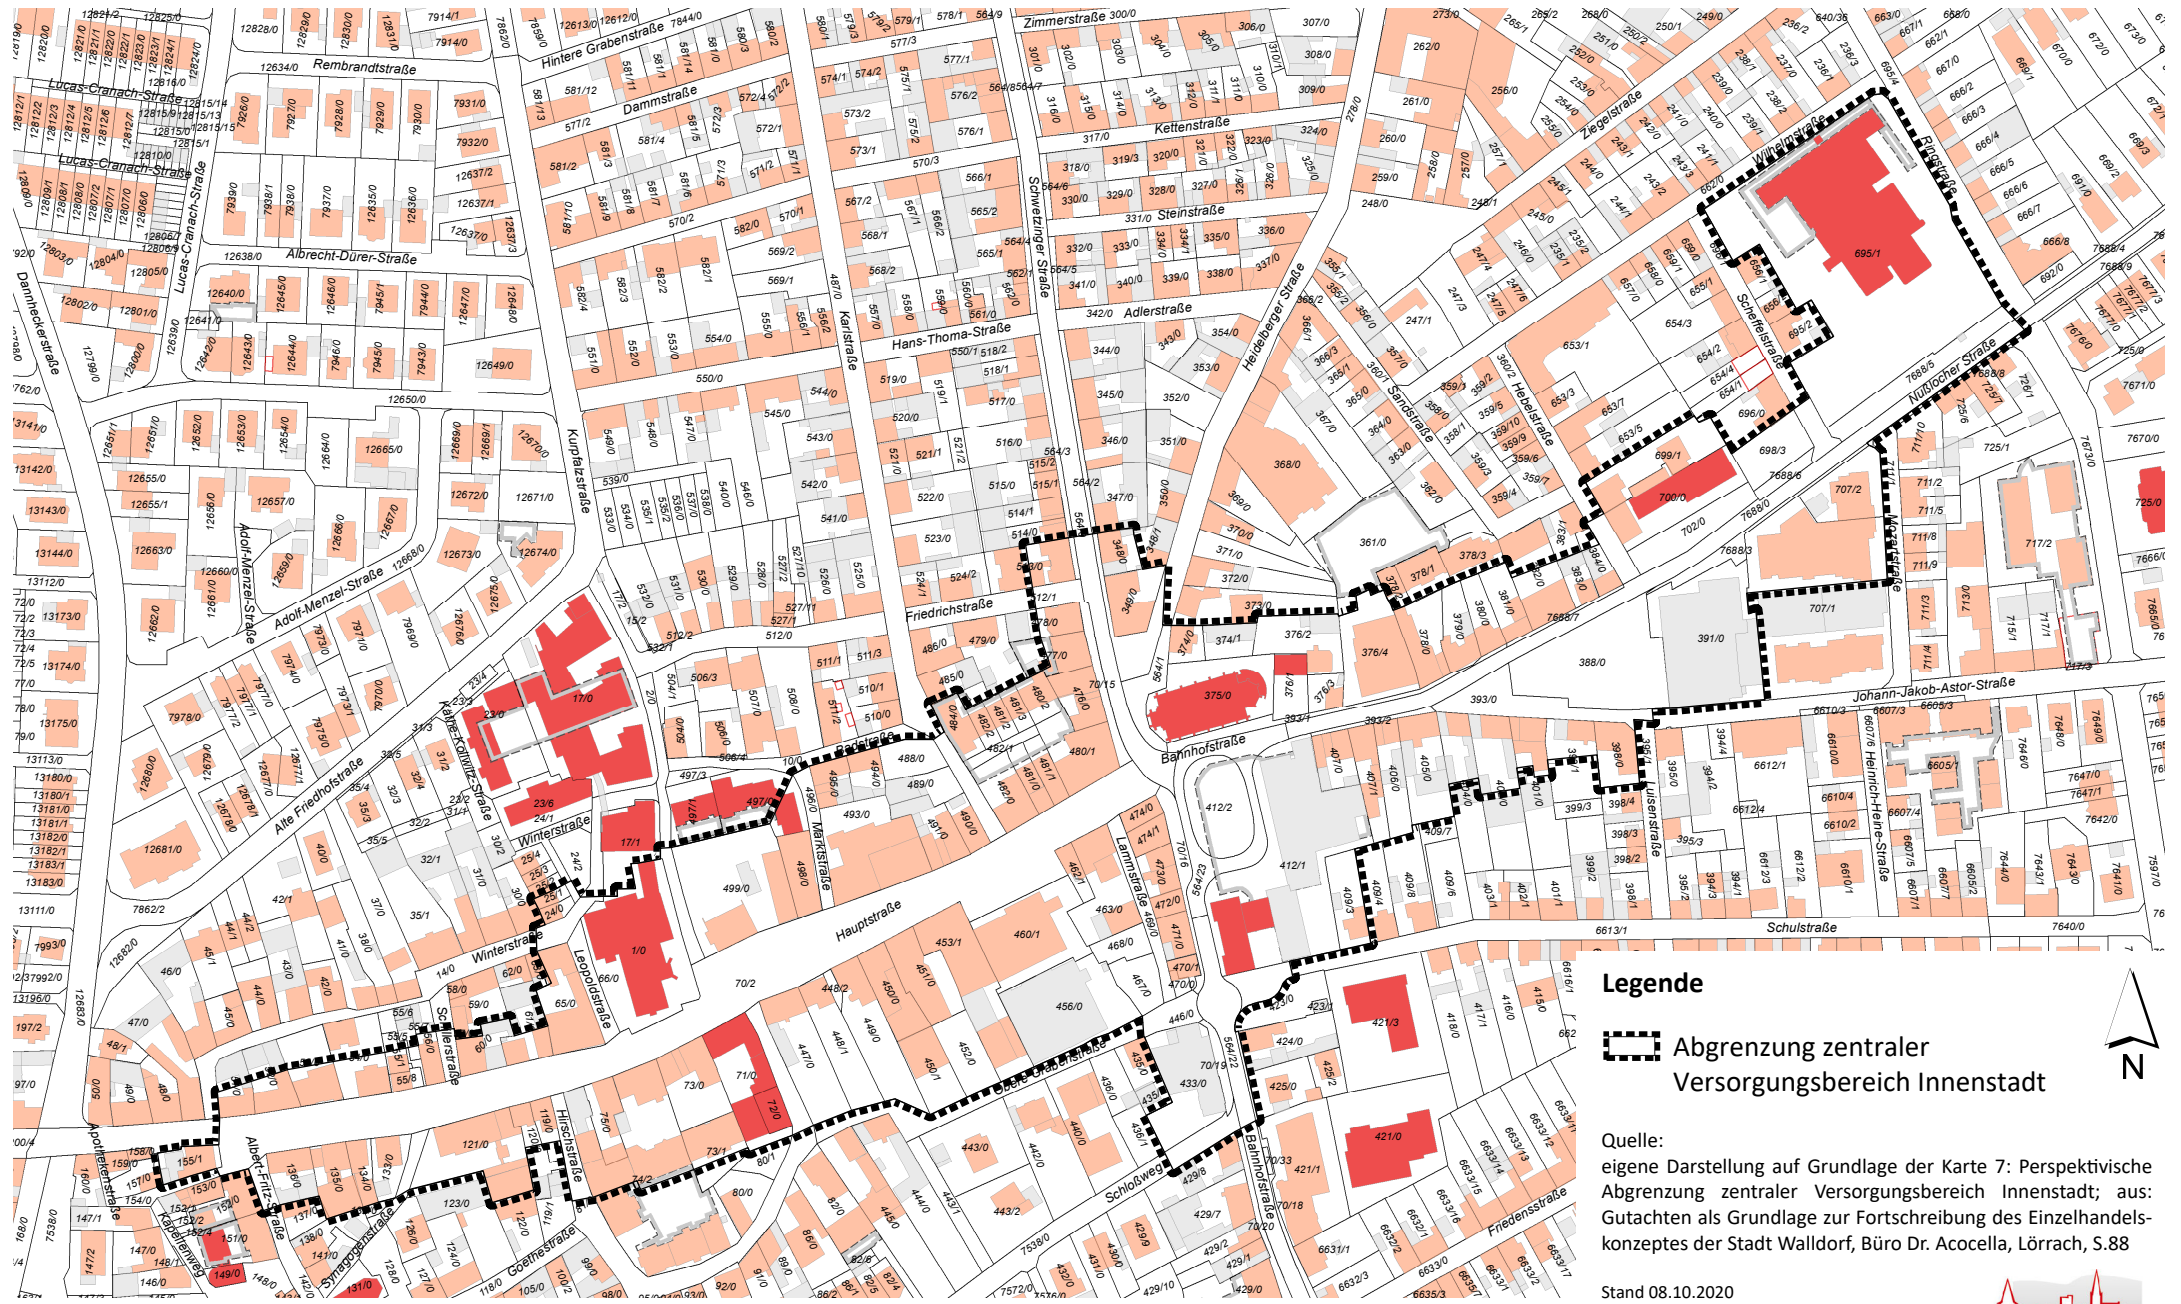

Abgrenzung zentraler Versorgungsbereich Innenstadt der Stadt Walldorf

Legende

 Abgrenzung zentraler Versorgungsbereich Innenstadt

Quelle:
eigene Darstellung auf Grundlage der Karte 7: Perspektivische Abgrenzung zentraler Versorgungsbereich Innenstadt; aus: Gutachten als Grundlage für die Fortschreibung des Einzelhandelskonzeptes der Stadt Walldorf, Büro Dr. Acocella, Lörrach, S.88

Stand 08.10.2020

M 1: 3.000